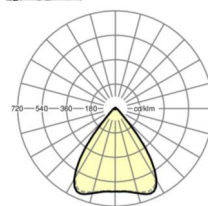

параметры

номер заказа	19437006010
код EAN	4020863410811
номер таможенного тарифа	94051190
Знак прохождения контроля	IP 64, класс защиты I, для рабочих мест за дисплеем 65°<3000, ENEC10 VDE, F, D, HACCP DIN10500/Food/IFS-пригодность для применения/BRC, Indoor, CE
Степень ударопрочности IK	IK03 (-20°C bis 45°C)
Температура окружающей среды	ta -20°C в 45°C
Особые свойства	Готовность к IoT «Ready for IoT»
Гарантийный срок	5 лет
Государственные программы поддержки	BEG - государственные субсидии для энергосберегающих зданий (действительна только для Германии)

электротехника

Балласт	Электронный драйвер DALI2 (1 штука)
Мощность системы	26W
сетевое напряжение	230V/50Hz
автоматический предохранитель (пусковой ток)	13 штук/B10, 21 штук/B16, 21 штук/C10, 35 штук/C16
класс энергосбережения/Источник света	D

DEEP-LINK

<https://www.regiolum.de/ru/article/19437006010>